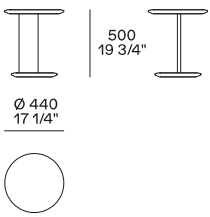

## DIMENSIONS

Height mm 635

Height mm 330

Hide version

Height mm 500

Hide version

Optional tray