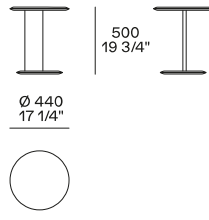

## DIMENSIONS

Height mm 635

Height mm 330

Hide version

Height mm 500

Hide version

Optional tray