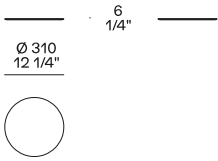

## DIMENSIONS

Height mm 635

Height mm 330

Hide version

Height mm 500

Hide version

Optional tray